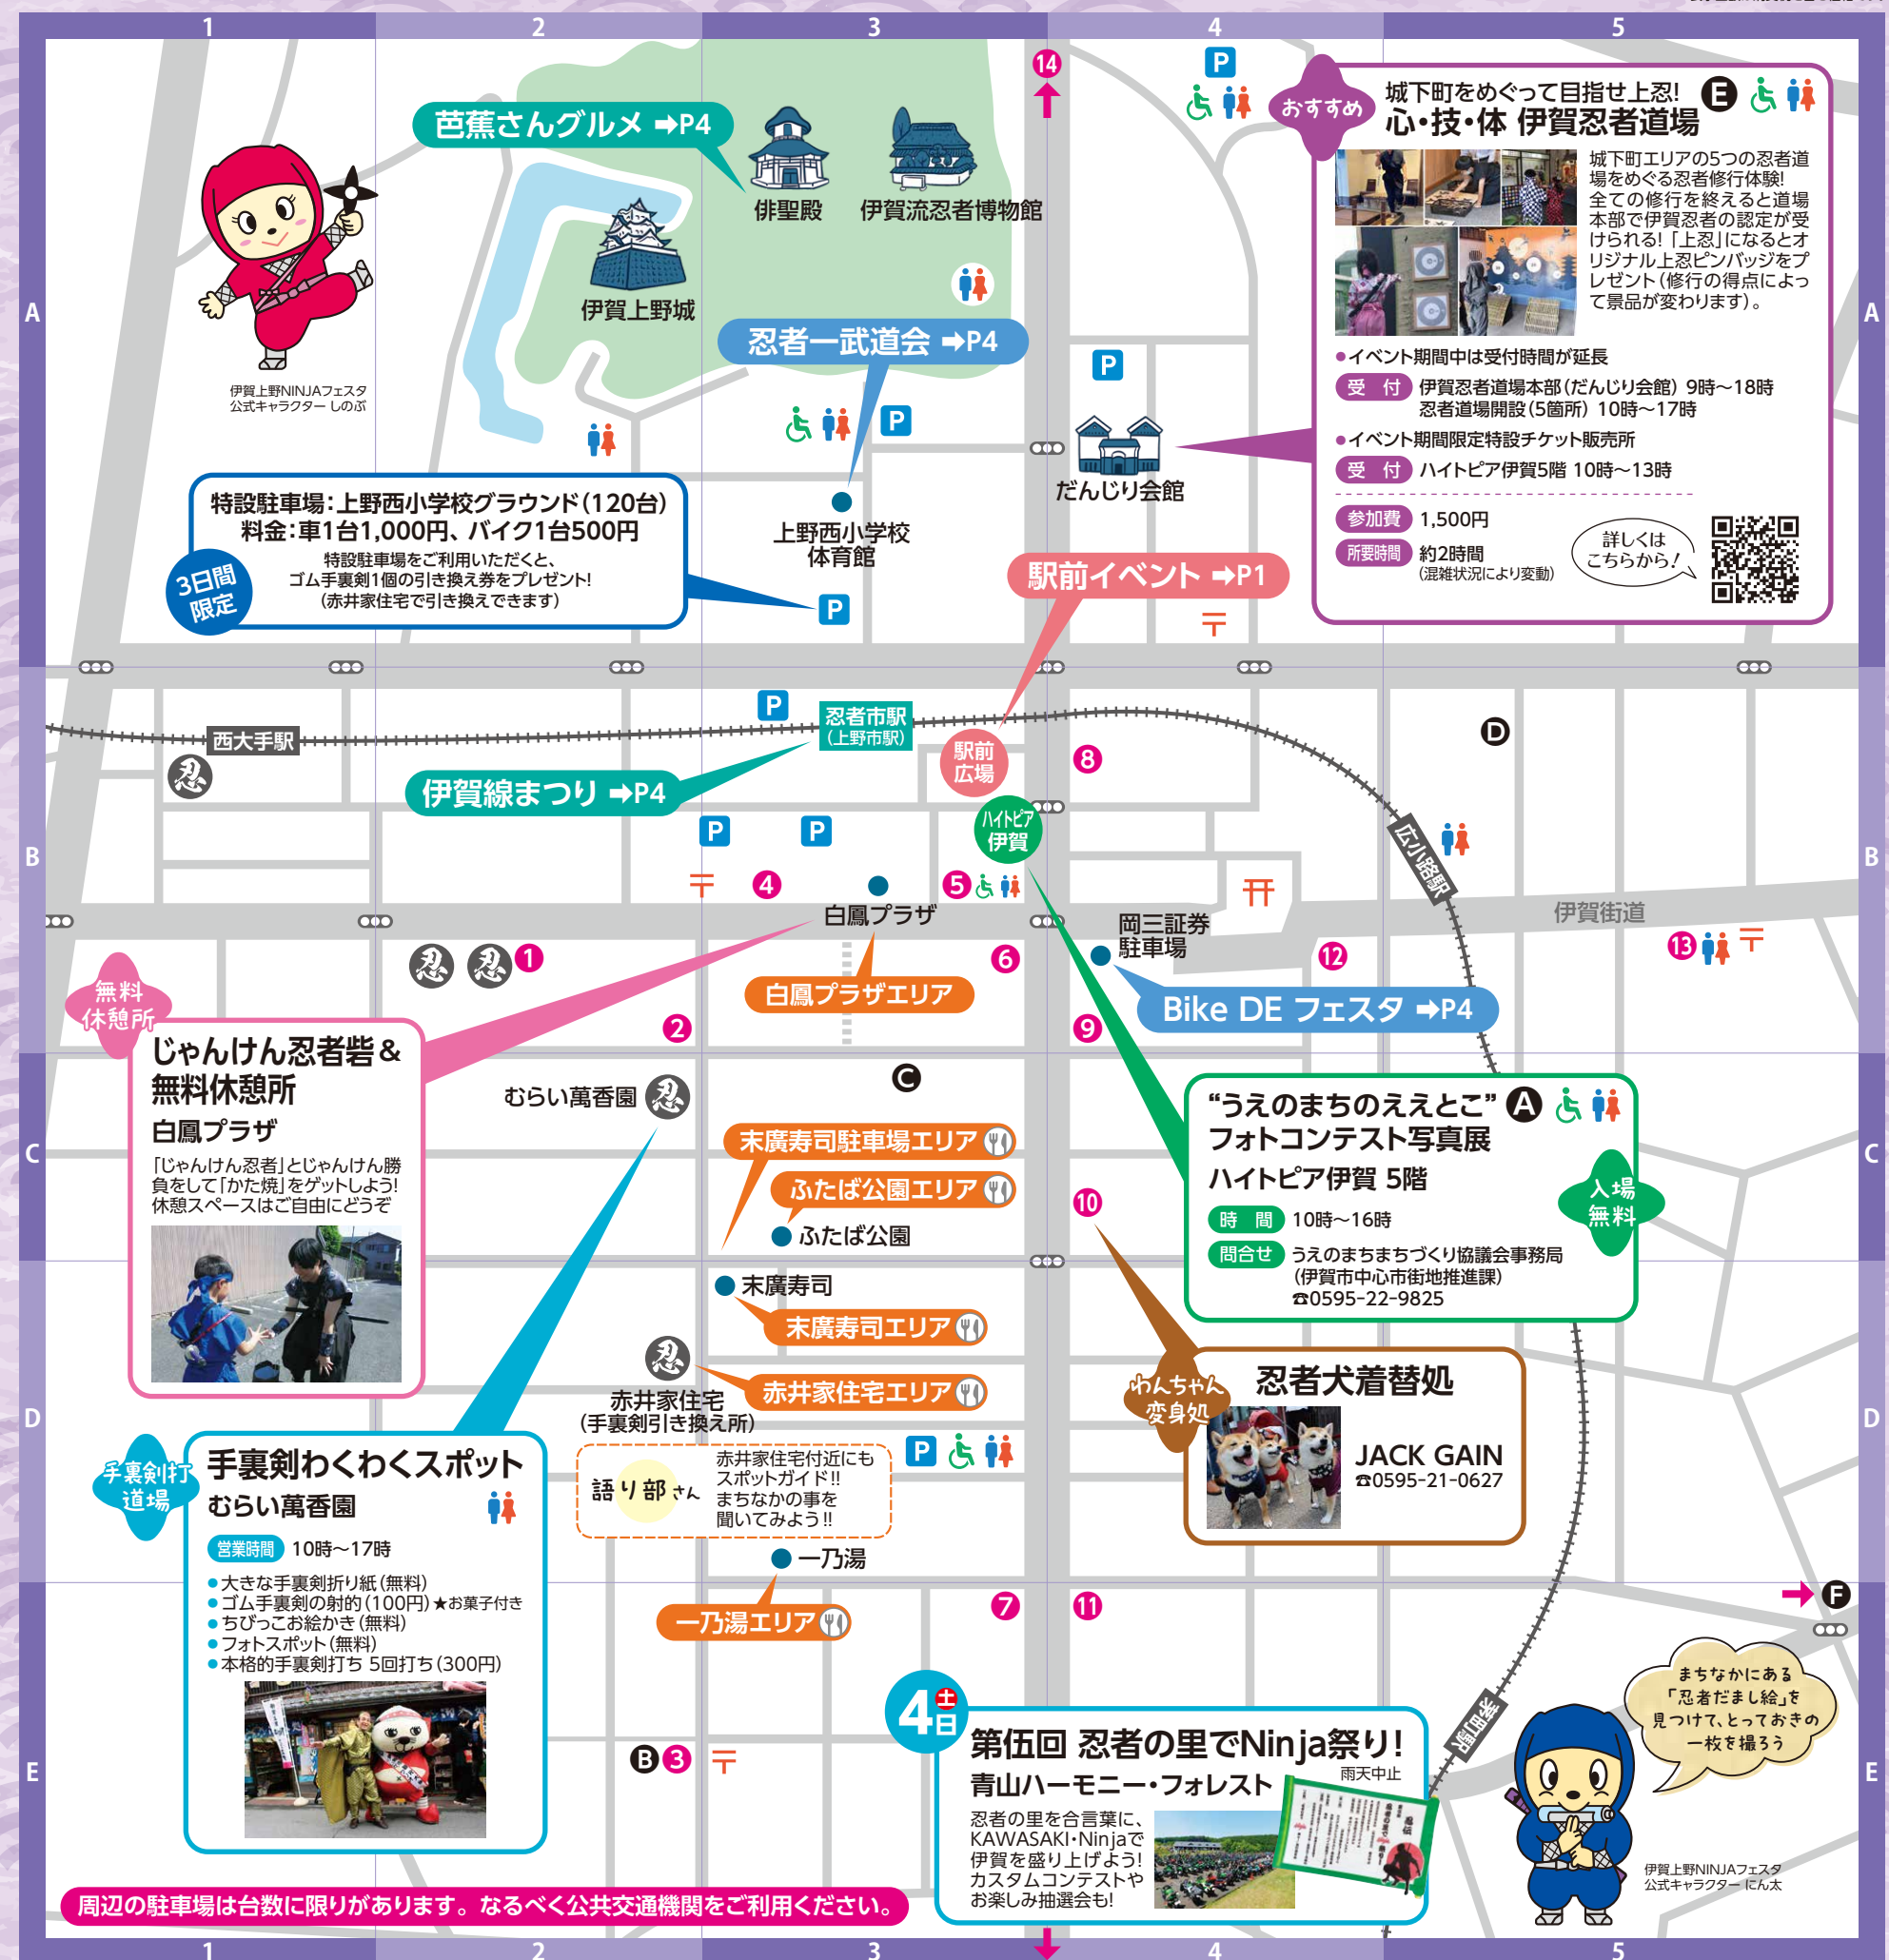

室内ではギターの弾き語りもあり♪ ストリートライブ **【伊賀魂 -igadama-】** 出演者情報等は▶

末廣寿司エリア MAP 3D

特別に末廣寿司の2階が休憩スペースにも! もちろんな物! 「**忍者ちらし**」の販売もあります。近くの駐車場で伊賀のソウルフード伊賀田楽の販売も!

大判焼き「**まるきゅう**」が来てくれます! (3日☎、5日☎)

ふたば公園エリア MAP 3C

キレイアートフェスタによる体験ブース。忍者にちなんだ体験もあります! 忍者衣装でも遊びに来てください! キッチンカーも出店!

3日☎ マジックショー/5日☎ しゃぼん玉ショー (13:30頃より)

一乃湯エリア MAP 3D

GWだけの特別「湯」を準備! 遊んで汗をかいたらレトロ温泉一乃湯へ! 隣のイチノユプラスに麵屋まつりが出店!!

白鳳プラザエリア MAP 3B

休憩所として開放! 涼しくトイレもあります。当日はじゃんけん忍者隊が出発するよ!!

表示金額は消費税を含む価格です。

まずは忍者に変身
写真映え間違いなし! 忍者衣装で特典満載!
伊賀上野NINJAフェスタを100倍楽しもう!

期間限定特設 忍者変身処 MAP 3B

A ハイトピア伊賀 5階
受付 9時30分~16時
※衣装がなくなり次第 貸出終了 (最終返却17時30分)
料金 1着 1,500円 (現金のみ)
子ども (S・M・L)
大人 (フリー・特大)

ぷち忍者変身処

- B 伊賀流忍者店 (予約制) (MAP 2E) ☎0595-21-0792
- C 憩いの館 (MAP 3C) ☎0595-24-0772
- D 貸衣装・御結納品の三田新 (MAP 5B) ☎0595-21-0939
- E だんじり会館 (MAP 4A) ☎0595-24-4400
- F ヒルホテル サンピア伊賀 伊賀市西明寺2756-104 ☎0595-24-7000

※営業時間やレンタル料金は、事前に各店舗へお問い合わせください。

特典1
伊賀鉄道「西大手~茅町」の乗り放題

特典2
忍者衣装の来店者への特典サービス
※忍者衣装でご来店ください

- 1 養肝濱宮崎屋 (MAP 2B) ☎0595-21-5544 宿衛道場ご利用の方へラムネプレゼント
- 2 かぎや餅店 (MAP 2B) ☎0595-21-1254 1,000円以上お買い上げで手裏剣もち1個もらえる
- 3 伊賀流忍者店 (MAP 2E) ☎0595-21-0792 忍者カードプレゼント、ショップ内の商品5%引!
- 4 花咲かりん本店 (MAP 3B) ☎0595-22-0707 1,000円以上お買い上げで花咲かりん (プレン) 1個プレゼント、無料のお茶と休憩場所の提供
- 5 桔梗屋織居 (MAP 3B) ☎0595-21-0123 小豆燻風1,188円を1,000円で販売
- セブンイレブン
- 6 伊賀忍者市駅南店 (MAP 3B) ☎0595-21-2711 忍者めしめし1個プレゼント (各日先着50名)
- 7 株堀川商店伊賀上野SS (MAP 3E) ☎0595-21-4754 オリジナルロゴプレゼント (各日先着10名) ※5月5日は定休日
- 式鶴 (MAP 4B) ☎0595-21-1609 忍者衣装の方、甲冑衣装の方、和装の方、学生さん、伊賀FCノース三重ファンクラブの方、お1人様100円引き
- 9 酒の関所 なべ重 (MAP 4B) ☎0595-21-0263 忍ジャーエール230円を半額の115円で販売
- 10 JACKGAIN (MAP 4C) ☎0595-21-0627 500円以上のお買いものでニチニチ製菓の乳酸菌をプレゼント
- 11 伊賀越銀座本店 (MAP 4E) ☎0595-21-0222 伊賀越商品10%割引 (他社商品、特売品を除く。その他サービス券との併用不可)
- 12 いせや (MAP 4B) ☎0595-21-0615 500円以上お買い上げで餅菓子「草ころ」プレゼント
- 13 伊賀酒仙閣 徳菊野商店 (MAP 5B) ☎0595-21-0510 伊賀酒試飲用コイン1枚プレゼント
- 14 とれたて市 ひぞっこ ☎0595-21-0831 「伊賀茶」1本無料提供